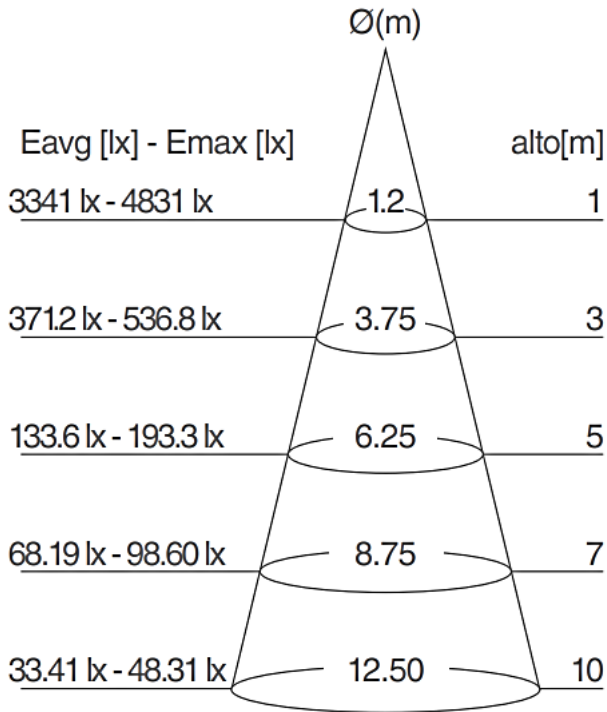

Dimensiones

Luminaria Pública 150W:

Parámetros Eléctricos

Modelo	SL 216 150W
Tensión Nominal (V~)	85-265V AC
Consumo de potencia (W)	150W
Frecuencia Nominal (Hz)	50-60Hz
Factor Potencia (F.P)	0.95
Lumen (Lm)	120Lm/Watts
Flujo Luminoso (Lm)	18000Lm
Temperatura de Color (°K)	4000K/6500K
SPD	10KV
Vida Útil	50000 horas
Ángulo de iluminación (°)	120°
IRC	≥80
Temperatura de Operación	-20°C a +40°C
Garantía	01 año
Tubo de Encaje (")	2.5" Pulgadas
Tubo de Anclaje	Regulable

Fotometría

Luminaria Pública 150W:

Estructura

Luminaria Pública 150W: