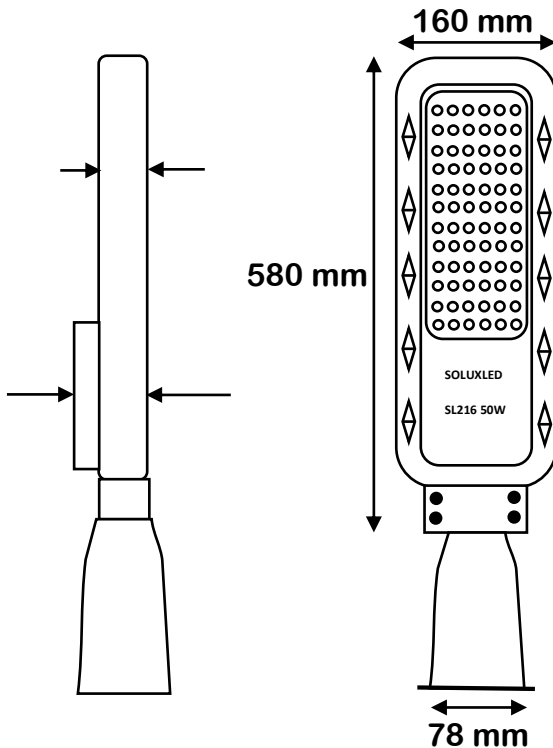

CARACTERISTICAS:

- Protección IP66 (protege del polvo, lluvia y humedad).
- Pastoral Slim con Driver electrónico integrado y SPD de 10KV multivoltaje que protege contra variaciones de voltaje extremo
- IK 08
- Luminaria para uso exterior.
- Humedad de trabajo: 10% a 95%.
- Cuerpo 100% aluminio.
- Cable de alimentación calibre 18 AWG.

Dimensiones

Luminaria Pública 150W:

Parámetros Eléctricos

Modelo	SL 216 150W
Tensión Nominal (V~)	85-265V AC
Consumo de potencia (W)	150W
Frecuencia Nominal (Hz)	50-60Hz
Factor Potencia (F.P)	0.95
Lumen (Lm)	120Lm/Watts
Flujo Luminoso (Lm)	18000Lm
Temperatura de Color (°K)	4000K/6500K
SPD	10KV
Vida Útil	50000 horas
Ángulo de iluminación (°)	120°
IRC	≥80
Temperatura de Operación	-20°C a +40°C
Garantía	01 año
Tubo de Encaje (")	2.5" Pulgadas
Tubo de Anclaje	Regulable

Fotometría

Luminaria Pública 150W:

Estructura

Luminaria Pública 150W: