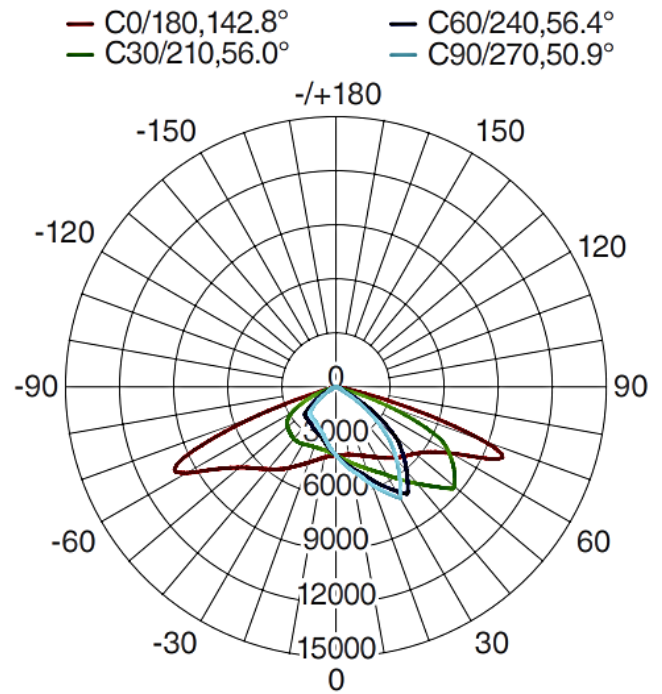

Dimensiones

Luminaria Pública 150W:

Parámetros Eléctricos

Modelo	SL 216 150W
Tensión Nominal (V~)	85-265V AC
Consumo de potencia (W)	150W
Frecuencia Nominal (Hz)	50-60Hz
Factor Potencia (F.P)	0.95
Lumen (Lm)	120Lm/Watts
Flujo Luminoso (Lm)	18000Lm
Temperatura de Color (°K)	4000K/6500K
SPD	10KV
Vida Útil	50000 horas
Ángulo de iluminación (°)	120°
IRC	≥80
Temperatura de Operación	-20°C a +40°C
Garantía	01 año
Tubo de Encaje (")	2.5" Pulgadas
Tubo de Anclaje	Regulable

Fotometría

Luminaria Pública 150W:

Estructura

Luminaria Pública 150W: