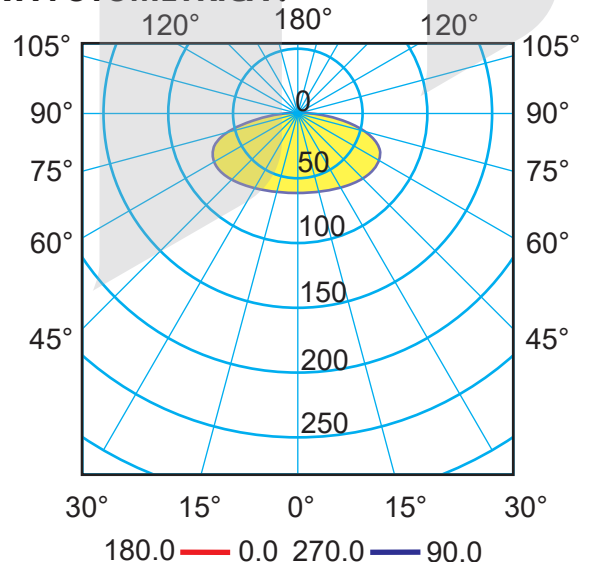

SPOT DE PISO SOLAR LED

ERL-S150TY/25W/3K

DESCRIPCIÓN COMERCIAL :

Ilumina desde el suelo y resalta tus caminos, fachadas y terrazas con el Spot de Piso Solar LED ERL-S150TY/25W/3K. Su diseño empotrable cuenta con un elegante anillo de acero inoxidable de alta resistencia, ideal para soportar tránsito peatonal.

ESPECIFICACIONES TÉCNICAS :

PARÁMETROS ELÉCTRICOS		PARÁMETROS FOTOMÉTRICOS		CARACTERÍSTICAS MECÁNICAS	
POTENCIA :	25 Watts	FLUJO LUMINOSO :	1200lm	MATERIAL BASE :	ABS / Acero Inoxidable
PANEL SOLAR :	6V 2W Policristalino	EFICIENCIA LUMINOSA :	45lm/W	COLOR BASE :	Negro / Gris
BATERÍA :	3.7V 2000mAh (18650)	TEMP. DE COLOR :	3000K	MATERIAL PANTALLA :	-
CONTROL :	Sensor de luz (Fotocelda) + Switch	CRI :	>75 Ra	COLOR PANTALLA :	-
DIMERIZACIÓN :	No	ÁNGULO APERTURA :	120°	GRADO IP :	IP65
CONTROL A RED :	No requiere (100% Solar)	VIDA ÚTIL	50000 Hrs	INCLUYE ACCESORIOS :	-

MEDIDAS :

CURVA FOTOMÉTRICA :

3000K

GARANTIA 1 AÑO