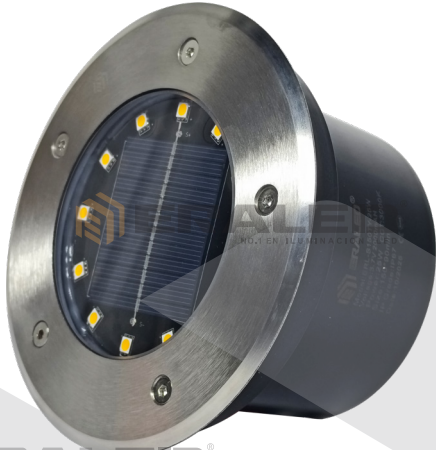

SPOT DE PISO SOLAR LED

ERL-S150TY/25W/3K

DESCRIPCIÓN COMERCIAL :

Ilumina desde el suelo y resalta tus caminos, fachadas y terrazas con el Spot de Piso Solar LED ERL-S150TY/25W/3K. Su diseño empotrable cuenta con un elegante anillo de acero inoxidable de alta resistencia, ideal para soportar tránsito peatonal.

Gracias a su panel solar integrado y batería de litio (2000mAh), ofrece una iluminación autónoma y continua, eliminando por completo las costosas y complejas instalaciones de cableado subterráneo. Con un rendimiento comercial equivalente a 25W, proyecta un amplísimo haz de luz de 120° en tono cálido (3000K), perfecto para bañar muros y vegetación desde abajo.

Su sensor inteligente activa la luz automáticamente al anochecer. Con certificación IP65, está protegido contra el polvo, el riego y la lluvia, siendo la solución más limpia y decorativa para tus proyectos de paisajismo.

ESPECIFICACIONES TÉCNICAS :

PARÁMETROS ELÉCTRICOS		PARÁMETROS FOTOMÉTRICOS		CARACTERÍSTICAS MECÁNICAS	
POTENCIA :	25 Watts	FLUJO LUMINOSO :	1200lm	MATERIAL BASE :	ABS / Acero Inoxidable
PANEL SOLAR :	6V 2W Policristalino	EFICIENCIA LUMINOSA :	45lm/W	COLOR BASE :	Negro / Gris
BATERÍA :	3.7V 2000mAh (18650)	TEMP. DE COLOR :	3000K	MATERIAL PANTALLA :	-
CONTROL :	Sensor de luz (Fotocelda) + Switch	CRI :	>75 Ra	COLOR PANTALLA :	-
DIMERIZACIÓN :	No	ÁNGULO APERTURA :	120°	GRADO IP :	IP65
CONTROL A RED :	No requiere (100% Solar)	VIDA ÚTIL	50000 Hrs	INCLUYE ACCESORIOS :	-