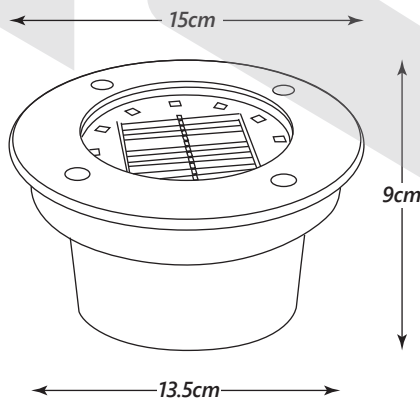

SPOT DE PISO SOLAR LED

ERL-S150TY/25W/3K

DESCRIPCIÓN COMERCIAL :

Ilumina desde el suelo y resalta tus caminos, fachadas y terrazas con el Spot de Piso Solar LED ERL-S150TY/25W/3K. Su diseño empotrable cuenta con un elegante anillo de acero inoxidable de alta resistencia, ideal para soportar tránsito peatonal.

Gracias a su panel solar integrado y batería de litio (2000mAh), ofrece una iluminación autónoma y continua, eliminando por completo las costosas y complejas instalaciones de cableado subterráneo. Con un rendimiento comercial equivalente a 25W, proyecta un amplísimo haz de luz de 120° en tono cálido (3000K), perfecto para bañar muros y vegetación desde abajo.

Su sensor inteligente activa la luz automáticamente al anochecer. Con certificación IP65, está protegido contra el polvo, el riego y la lluvia, siendo la solución más limpia y decorativa para tus proyectos de paisajismo.

ESPECIFICACIONES TÉCNICAS :

PARÁMETROS ELÉCTRICOS		PARÁMETROS FOTOMÉTRICOS		CARACTERÍSTICAS MECÁNICAS	
POTENCIA :	25 Watts	FLUJO LUMINOSO :	1200lm	MATERIAL BASE :	ABS / Acero Inoxidable
PANEL SOLAR :	6V 2W Policristalino	EFICIENCIA LUMINOSA :	45lm/W	COLOR BASE :	Negro / Gris
BATERÍA :	3.7V 2000mAh (18650)	TEMP. DE COLOR :	3000K	MATERIAL PANTALLA :	-
CONTROL :	Sensor de luz (Fotocelda) + Switch	CRI :	>75 Ra	COLOR PANTALLA :	-
DIMERIZACIÓN :	No	ÁNGULO APERTURA :	120°	GRADO IP :	IP65
CONTROL A RED :	No requiere (100% Solar)	VIDA ÚTIL	50000 Hrs	INCLUYE ACCESORIOS :	-

MEDIDAS :

CURVA FOTOMÉTRICA :

3000K

GARANTIA 1 AÑO