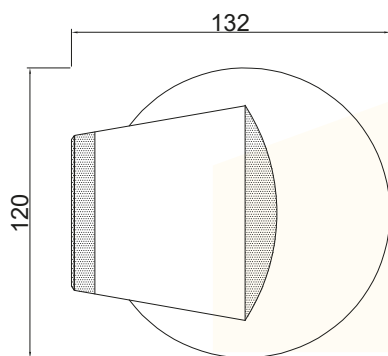

PRODUCT
LIFE

APLICACIONES / APPLICATIONS

Potencia Power (W)	Flujo Luminoso Luminous Flux (lm)	Temp. de color Color Temp. (K)	Vida Útil Lifetime	IRC CRI	Dimable Dimmable	Factor de Potencia Power Factor	Dimensiones Dimensions (mm)	Color de producto Product Color	Unidades por Caja Units per box
5	425	TRILUX	50000	>90	NO	0.9	132x120x130	Negro	30
5	425	TRILUX	50000	>90	NO	0.9	132x120x130	Blanco	30

ESQUEMA DE DIMENSIONES (mm) / DIMENSIONAL SCHEME

APLIQUE LED YB-BD10

INFORMACIÓN TÉCNICA ADICIONAL / ADDITIONAL TECHNICAL INFORMATION

FRECUENCIA / FREQUENCY	50 / 60 Hz
EFICACIA / EFFECTIVENESS	85lm/W
ARMÓNICOS / HARMONICS	THD<20%
VIDA ÚTIL / LIFE TIME	50000 horas
MONTAJE / ASSEMBLY	ADOSABLE
NORMAS DE FABRICACIÓN INTERNACIONAL/ INTERNATIONAL MANUFACTURING STANDARDS	IEC 62717:2014+AMD1-2015/UNE EN 62722-2-1:2016/ ANSI C78:377 A / IEC 60598-1-2014 / IEC 61547: 2020 RLV / UNE-EN 62471:2009