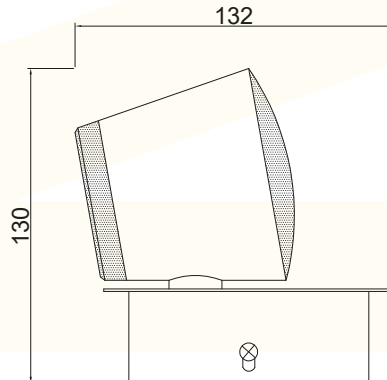

PRODUCT
LIFE

APLICACIONES / APPLICATIONS

Potencia Power (W)	Flujo Luminoso Luminous Flux (lm)	Temp. de color Color Temp. (K)	Vida Útil Lifetime	IRC CRI	Dimable Dimmable	Factor de Potencia Power Factor	Dimensiones Dimensions (mm)	Color de producto Product Color	Unidades por Caja Units per box
5	425	TRILUX	50000	>90	NO	0.9	132x120x130	Negro	30
5	425	TRILUX	50000	>90	NO	0.9	132x120x130	Blanco	30

ESQUEMA DE DIMENSIONES (mm) / DIMENSIONAL SCHEME

APLIQUE LED YB-BD10

INFORMACIÓN TÉCNICA ADICIONAL / ADDITIONAL TECHNICAL INFORMATION

FRECUENCIA / FREQUENCY	50 / 60 Hz
EFICACIA / EFFECTIVENESS	85lm/W
ARMÓNICOS / HARMONICS	THD<20%
VIDA ÚTIL / LIFE TIME	50000 horas
MONTAJE / ASSEMBLY	ADOSABLE
NORMAS DE FABRICACIÓN INTERNACIONAL/ INTERNATIONAL MANUFACTURING STANDARDS	IEC 62717:2014+AMD1-2015/UNE EN 62722-2-1:2016/ ANSI C78:377 A / IEC 60598-1-2014 / IEC 61547: 2020 RLV / UNE-EN 62471:2009