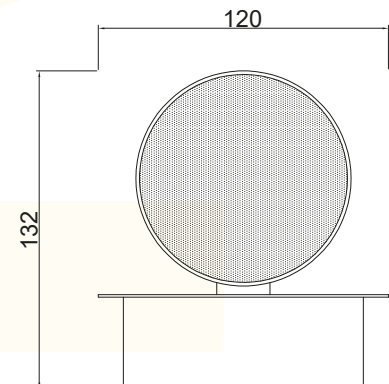

PRODUCT
LIFE

APLICACIONES / APPLICATIONS

Potencia Power (W)	Flujo Luminoso Luminous Flux (lm)	Temp. de color Color Temp. (K)	Vida Útil Lifetime	IRC CRI	Dimable Dimmable	Factor de Potencia Power Factor	Dimensiones Dimensions (mm)	Color de producto Product Color	Unidades por Caja Units per box
5	425	TRILUX	50000	>90	NO	0.9	132x120x130	Negro	30
5	425	TRILUX	50000	>90	NO	0.9	132x120x130	Blanco	30

ESQUEMA DE DIMENSIONES (mm) / DIMENSIONAL SCHEME

APLIQUE LED YB-BD10

INFORMACIÓN TÉCNICA ADICIONAL / ADDITIONAL TECHNICAL INFORMATION

FRECUENCIA / FREQUENCY	50 / 60 Hz
EFICACIA / EFFECTIVENESS	85lm/W
ARMÓNICOS / HARMONICS	THD<20%
VIDA ÚTIL / LIFE TIME	50000 horas
MONTAJE / ASSEMBLY	ADOSABLE
NORMAS DE FABRICACIÓN INTERNACIONAL/ INTERNATIONAL MANUFACTURING STANDARDS	IEC 62717:2014+AMD1-2015/UNE EN 62722-2-1:2016/ ANSI C78:377 A / IEC 60598-1-2014 / IEC 61547: 2020 RLV / UNE-EN 62471:2009