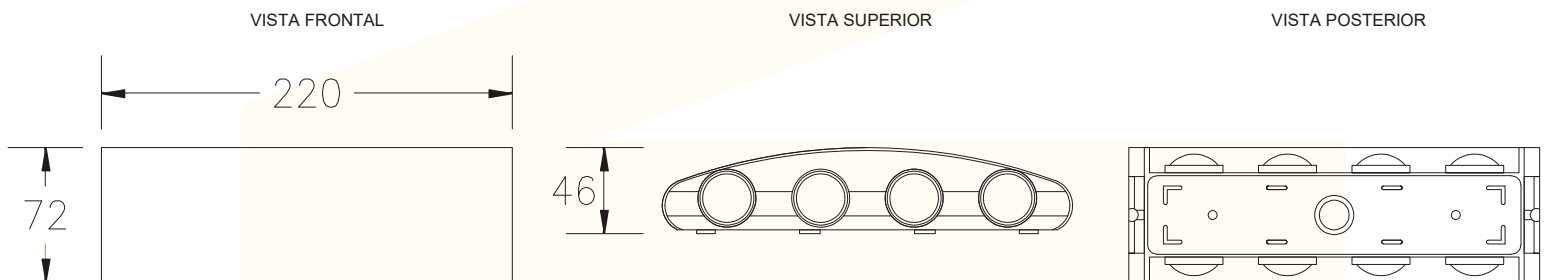

ESQUEMA DE DIMENSIONES (mm) / DIMENSIONAL SCHEME

APLIQUE LED YB-BD03 8W 3K