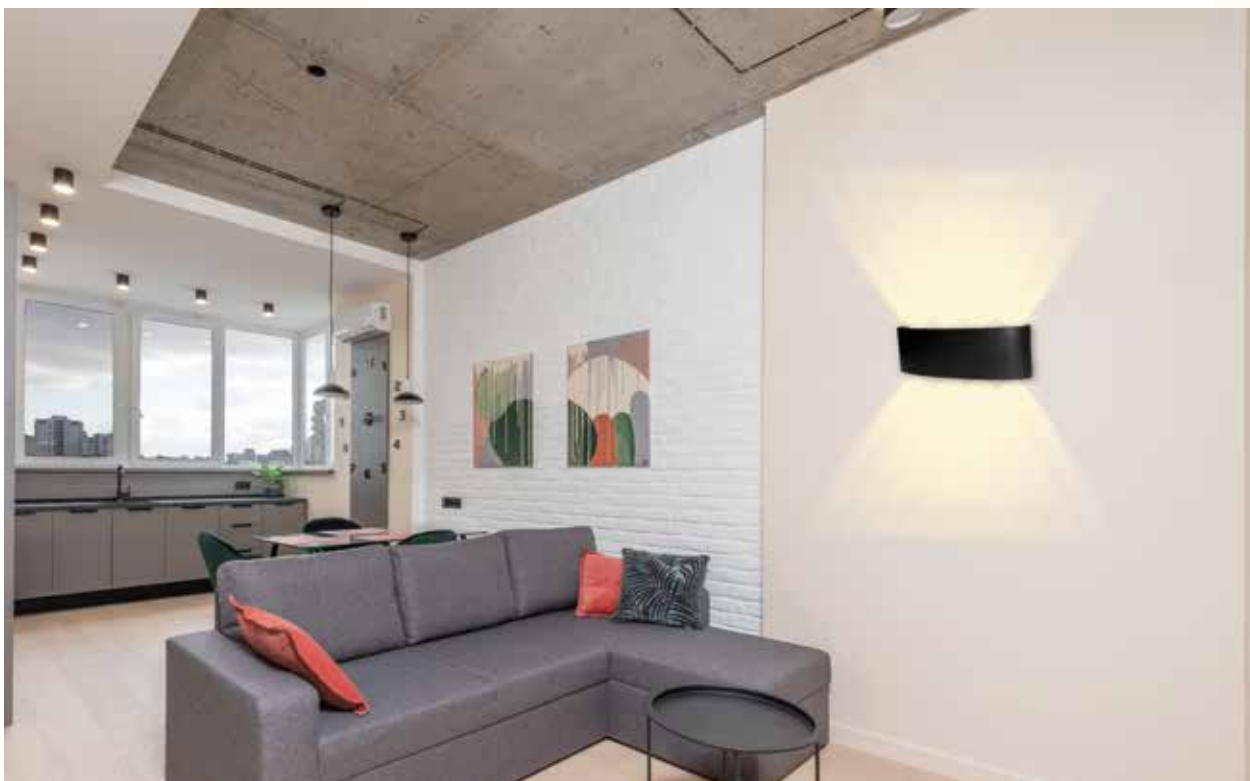

INFORMACIÓN TÉCNICA ADICIONAL / ADDITIONAL TECHNICAL INFORMATION

FRECUENCIA / FREQUENCY	50 / 60 Hz
EFICACIA / EFFECTIVENESS	80lm/W
ARMÓNICOS / HARMONICS	THD<20%
VIDA ÚTIL / LIFE TIME	50000 horas
MONTAJE / ASSEMBLY	ADOSABLE
NORMAS DE FABRICACIÓN INTERNACIONAL/ INTERNATIONAL MANUFACTURING STANDARDS	IEC 62717:2014+AMD1-2015/UNE EN 62722-2-1:2016/ ANSI C78:377 A / IEC 60598-1-2014 / IEC 61547: 2020 RLV / UNE-EN 62471:2009

Energía	
A	A
B	
C	
D	
E	
F	
G	
80	Lumen/Watt
50000	h

NUVORA