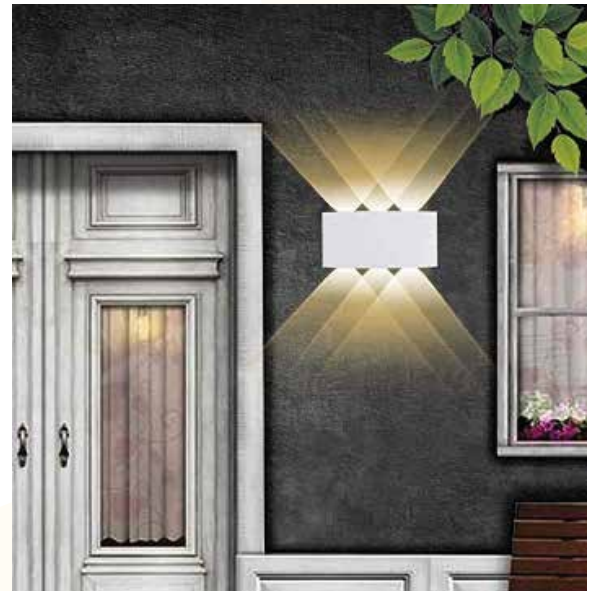

INFORMACIÓN TÉCNICA ADICIONAL / ADDITIONAL TECHNICAL INFORMATION

FRECUENCIA / FREQUENCY	50 / 60 Hz
EFICACIA / EFFECTIVENESS	80lm/W
ARMÓNICOS / HARMONICS	THD<20%
VIDA ÚTIL / LIFE TIME	50000 horas
MONTAJE / ASSEMBLY	ADOSABLE
NORMAS DE FABRICACIÓN INTERNACIONAL/ INTERNATIONAL MANUFACTURING STANDARDS	IEC 62717:2014+AMD1-2015/UNE EN 62722-2-1:2016/ ANSI C78:377 A / IEC 60598-1-2014 / IEC 61547: 2020 RLV / UNE-EN 62471:2009

Energía

80 Lumen/Watt
50000 h

NUVORA