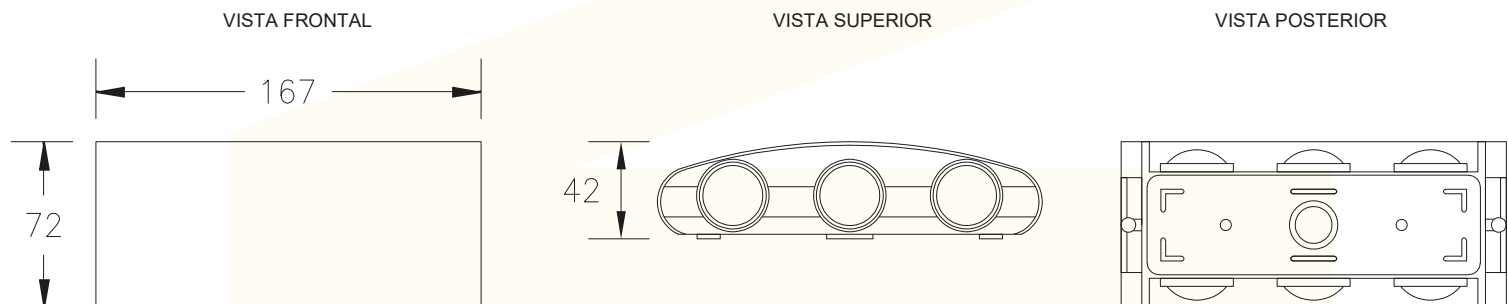

ESQUEMA DE DIMENSIONES (mm) / DIMENSIONAL SCHEME

APLIQUE LED YB-BD02 6W 3K