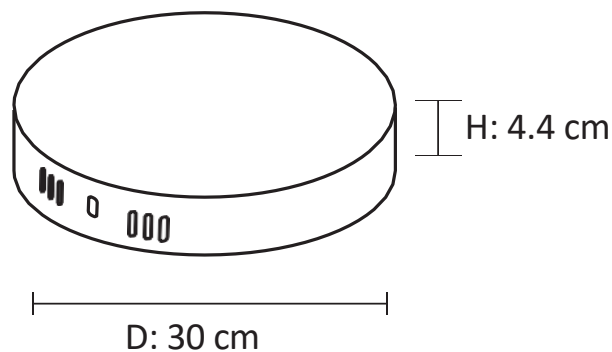

LUMÍNKA

Iluminamos mundos

DATOS DEL PRODUCTO

Vida útil	25,000 hrs
Consumo de energía	48W - LED
Flujo luminoso	4320 lm
MAX ON - OFF	> 15,000
Eficiencia lumínica	90 lm / W
Ángulo de haz	120°
IRC	> 70
Frecuencia	50/60 Hz
Voltaje	220 -240 VAC
Factor de potencia	> 0.5
Regulable / Dimable	NO
Material estructura	Polipropileno
Garantía	1 año
Color estructura	Blanco
Color difusor	Opal
Temperatura de color	3000°K - Luz amarilla 4000°K - Luz intermedia 7000°K - Luz blanca

Indice de protección	IP20
Protección impactos	IK02
Protección IEC	CLASE 2
Temp operación	-20°C ~ 50°C
Driver	IC, 40mA

Libre de mercurio

Libre de rayos UV

SKU LUMÍNKA 1000002337