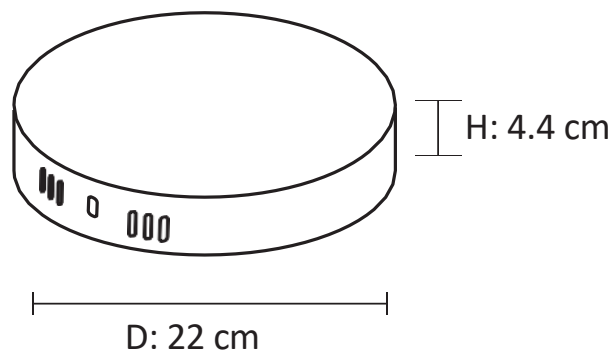

Libre de mercurio

Libre de rayos UV

SKU LUMÍNKA 1000002336