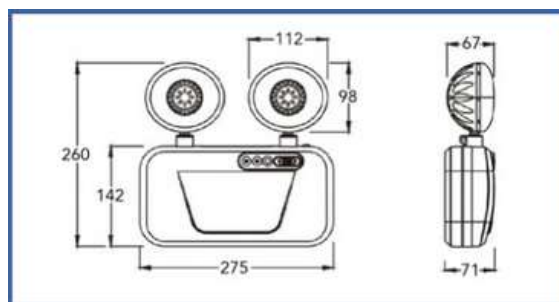

DIMENSIONES