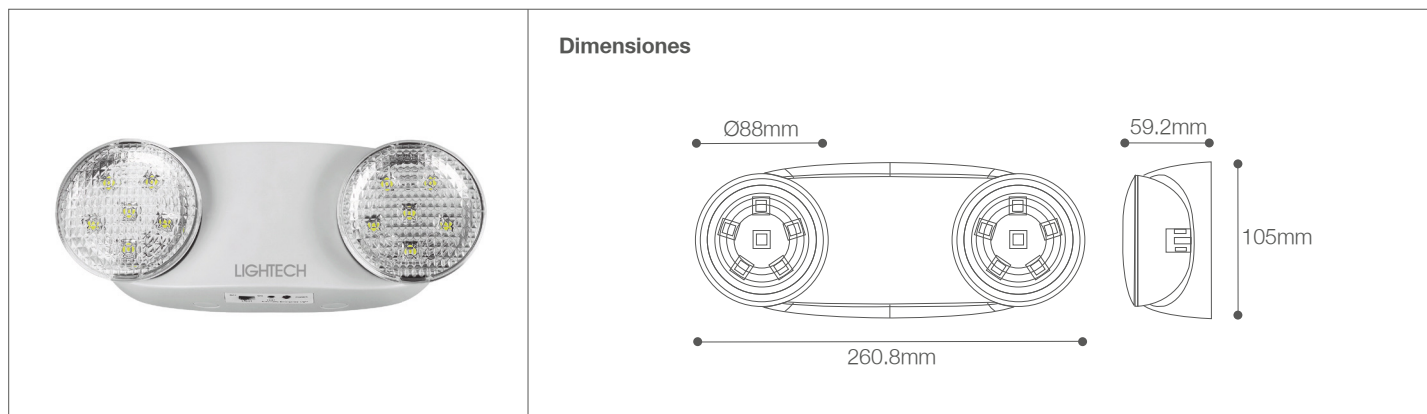

Lámpara de Emergencia LED

Lámpara de Emergencia- Seguridad

72-101/LED/6W/65K/PF095 | 148456 | 7750902128519

LIGHTTECH

Datos técnicos

Marca	LIGHTTECH
Potencia	6W (2x3W)
Temp. de color	6500K
Lúmenes	500Lm
Eficiencia	83.3Lm/W
Voltaje	100-240V
Frecuencia	50-60Hz
Índice de Protección	IP20
Factor de potencia	>0.95
CRI	80
Tiempo de carga	15-24 horas
Rango	80m ²
Tiempo de vida	50,000hrs
Temperatura de trabajo	0°C -40°C
Ángulo de apertura	108.4°

Descripción

Lámpara de Emergencia LED 6W (2x3W) con batería incorporada de Litio 3.7V 2Ah. Tiempo de carga entre 15-24 horas. El tiempo de conversión una vez que se corta la corriente eléctrica es de ≤ 0.2 segundos. Autonomía: 3 horas aproximadamente. Tipo de aislamiento: Clase II.

Cumple con la Norma Técnica Peruana NTP IEC 60598-2-22

Características de la Luminaria

- Material cuerpo: ABS
- Material pantalla: Poliestireno
- Acabado: Mate

- Dimensiones cuerpo: 260.8x59.2x105mm
- Dimensiones faro: Ø88
- Colores:  Blanco