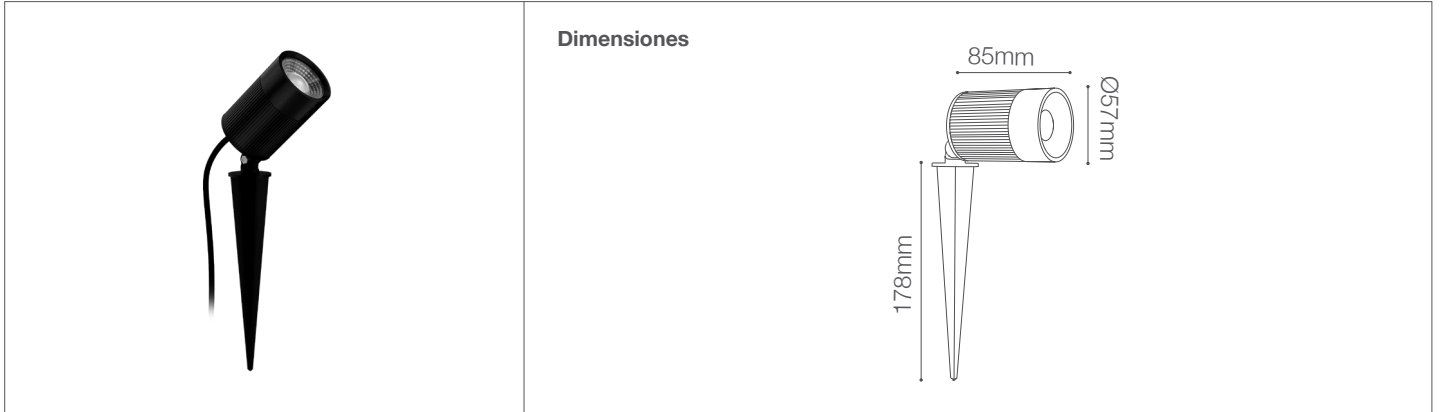

Estaca LED 10W COB

Luminarias para exterior - Iluminación Exterior

06-400/LED/10W/30K | 147544 | 7750902125419

LIGHTTECH

Datos técnicos

Marca	LIGHTTECH
Potencia	10W
Temp. de color	3000K
Lúmenes	800 Lm
Eficiencia	90 Lm/W
Voltaje	100-240V
Frecuencia	50-60Hz
Índice de Protección	IP65
CRI	80
Tiempo de vida	25,000 h.

Descripción

Estaca LED de 10 watts para exterior con índice de protección IP65. Cuenta con led COB que permite tener un haz de luz más uniforme y marcado. Cuerpo dirigible para orientar la luz en el espacio, con un ángulo de luz 38°.

Características de la Luminaria

- Material cuerpo: Aluminio
- Material difusor: ABS - acrilonitrilo butadieno estireno
- Acabado: Mate

- Dimensiones cuerpo: Ø57X85X178mm
- Colores: ● Negro

Usos

- Espacios comerciales
- Espacios residenciales
- Iluminación exterior
- Jardines y paisajismo
- Fachadas
- Patios
- Parques