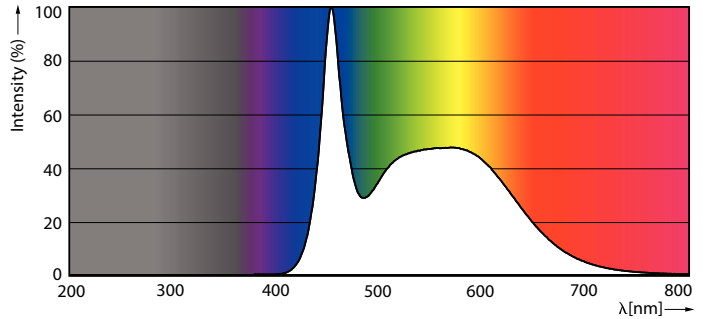

Datos fotométricos

Spectral Power Distribution Colour - EcoHome LEDBulb 13W E27 6500KHV 1PF/20AR

General uniform lighting - EcoHome LEDBulb 13W E27 6500KHV 1PF/20AR