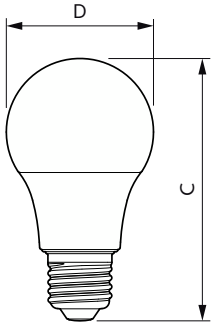

Información del producto

Nombre del producto del pedido	EcoHome LEDBulb 13W E27 6500KHV 1PF/20AR
Nombre del producto completo	EcoHome LEDBulb 13W E27 6500KHV 1PF/20AR
Full EOC	872016930546500
Código del pedido	929003793771

N.º de material (12NC)	929003793771
Numerador: cantidad por paquete	1
EAN/UPC: producto/caja	8720169305465
Numerador: paquetes por caja externa	20
EAN/UPC - Caja	8720169305472

Plano de dimensiones

Product	D	C
EcoHome LEDBulb 13W E27 6500KHV 1PF/20AR	60 mm	109 mm