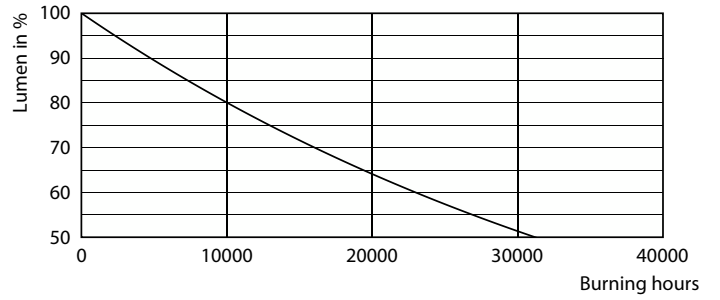

Vida útil

Lumen Maintenance Diagram - EcoHome LEDBulb 13W E27 6500KHV 1PF/20AR