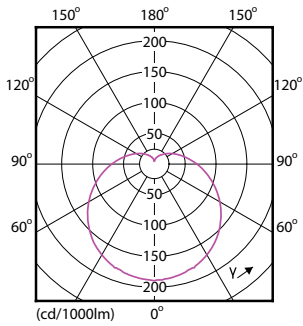

Datos fotométricos

Light Distribution Diagram - EcoHome LEDBulb 13W E27 6500KHV 1PF/20AR

General uniform lighting - EcoHome LEDBulb 13W E27 6500KHV 1PF/20AR