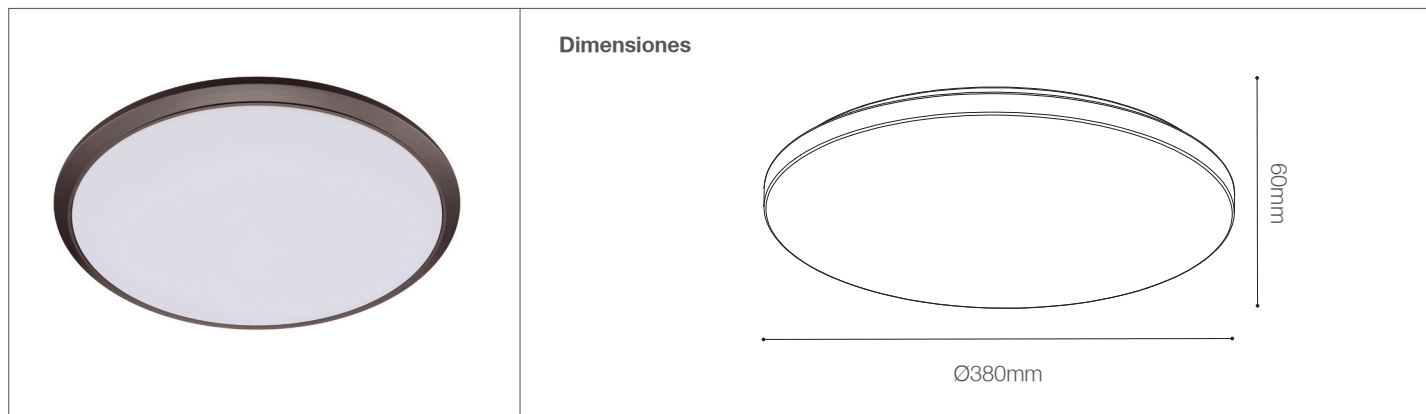

Plafón LED RASO para Adosar

LIGHTTECH

Plafones - Iluminación Decorativa

90-620/LED/40W/30K/BR | 147082 | 7750902123828

90-620/LED/40W/60K/BR | 147081 | 7750902123811

**Datos técnicos**

Potencia	40W
Temp.de color	3000K 6000K
Lúmenes	2800Lm
Eficiencia	70Lm/W
Voltaje	220-240V
Frecuencia	50-60Hz
Índice de Protección	IP40
CRI	80
Tiempo de vida	25,000 h.

Descripción

Plafón LED RASO SHINY 40W . Luminaria para adosar con IP40, que asegura una buena protección contra el polvo y cuerpos extraños. Diseño moderno con borde color marrón. Luminaria ligera y práctica; de fácil instalación y mantenimiento.

Características de la Luminaria

-Material cuerpo: Plástico
-Acabado: Mate
-Difusor: PMMA

-Dimensiones cuerpo: Ø380x60mm
-Colores: ●
Marrón

Usos

-Comerciales
-Residenciales
-Pasillos
-Dormitorios
-Salas/comedores