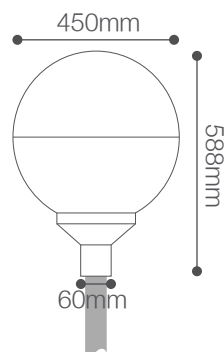

Farola exterior LED

Luminarias para exterior- Iluminación Exterior

111-100/LED/35W/40K/BK | 148133 | 7750902127703

LIGHTTECH

Datos técnicos

Marca	LIGHTTECH
Potencia	35W
Temp. de color	4000K
Lúmenes	4135Lm
Eficiencia	118.1Lm/W
Voltaje	100-240V
Frecuencia	50-60Hz
Índice de Protección	IP66
CRI	80
Factor de Potencia	>0.90
Vida útil	50,000 h.
Ángulo de apertura	306°
Índice de resistencia	IK08

Energía

Dimensiones

Descripción

Farola exterior LED 35W ofrece una iluminación neutra de 4000K y IP66, perfecta para la iluminación de jardines y parques.

Características de la Luminaria

- Material cuerpo: PMMA + Aluminio
- Material de pantalla: PMMA

-Dimensiones cuerpo: 450x588x60mm

-Colores: ●
Negro

Usos

- Áreas públicas
- Alamedas
- Parques
- Jardines
- Zonas de parqueo

Atributos

- Encendido instantáneo
- Libre de mercurio
- Baja emisión de calor
- Protección medio ambiente