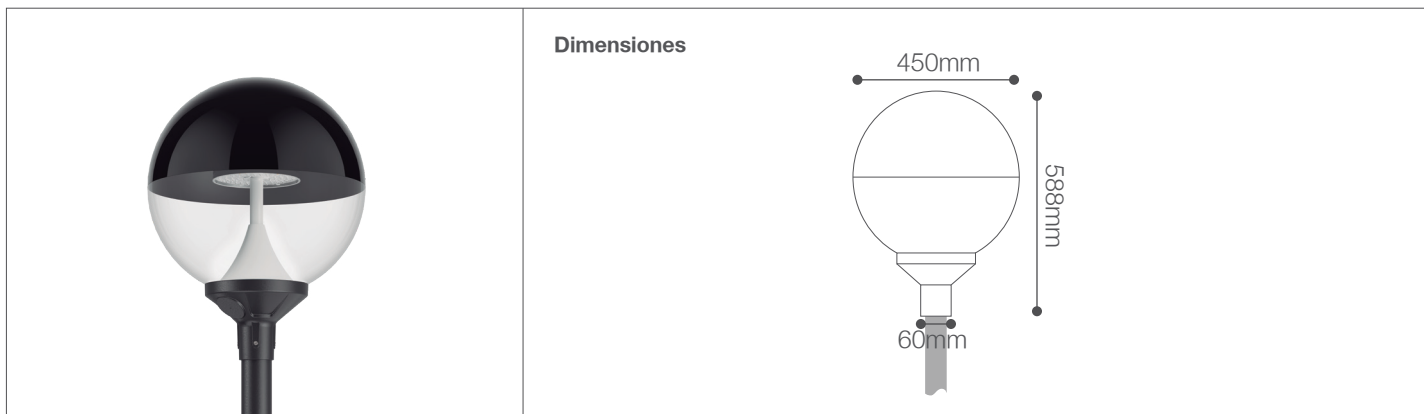

Farola exterior LED

Luminarias para exterior- Iluminación Exterior

111-100/LED/35W/40K/BK | 148133 | 7750902127703

LIGHTTECH

Datos técnicos

Marca	LIGHTTECH
Potencia	35W
Temp. de color	4000K
Lúmenes	4135Lm
Eficiencia	118.1Lm/W
Voltaje	100-240V
Frecuencia	50-60Hz
Índice de Protección	IP66
CRI	80
Factor de Potencia	>0.90
Vida útil	50,000 h.
Ángulo de apertura	306°
Índice de resistencia	IK08

Energía

Dimensiones

Descripción

Farola exterior LED 35W ofrece una iluminación neutra de 4000K y IP66, perfecta para la iluminación de jardines y parques.

Características de la Luminaria

- Material cuerpo: PMMA + Aluminio
- Material de pantalla: PMMA

-Dimensiones cuerpo: 450x588x60mm

-Colores: ●
Negro

Usos

- Áreas públicas
- Alamedas
- Parques
- Jardines
- Zonas de parqueo

Atributos

- Encendido instantáneo
- Libre de mercurio
- Baja emisión de calor
- Protección medio ambiente