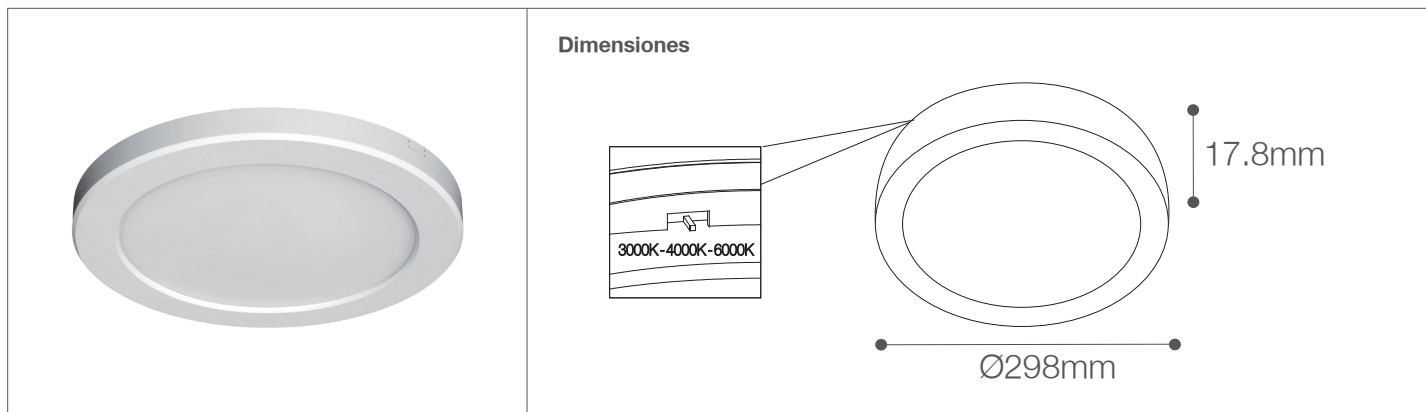

## Datos técnicos

Potencia	24W
Temp.de color	3000K 4000K 6000K
Lúmenes	1800Lm
Eficiencia	75Lm/W
Voltaje	180-265V
Frecuencia	50-60Hz
Índice de Protección	IP20
CRI	80
Factor de potencia	PF0.9
Tiempo de vida	25,000 Hrs.

## Descripción

Downlight LED 24W fijo circular para techos , permitiendo ser instalado de forma adosada o empotrada, gracias a sus accesorios incluidos. Proporsiona alta eficiencia en el consumo de energía por tener un factor de potencia de 0.9. Cuenta con switch interno para la selección de luz, adaptando el tono de luz al espacio y tareas.

## Características de la Luminaria

- Material cuerpo: Policarbonato
- Material difusor: Polipropileno
- Acabado: Mate

- Dimensiones cuerpo: Ø298x17.8mm
- Colores:  Blanco