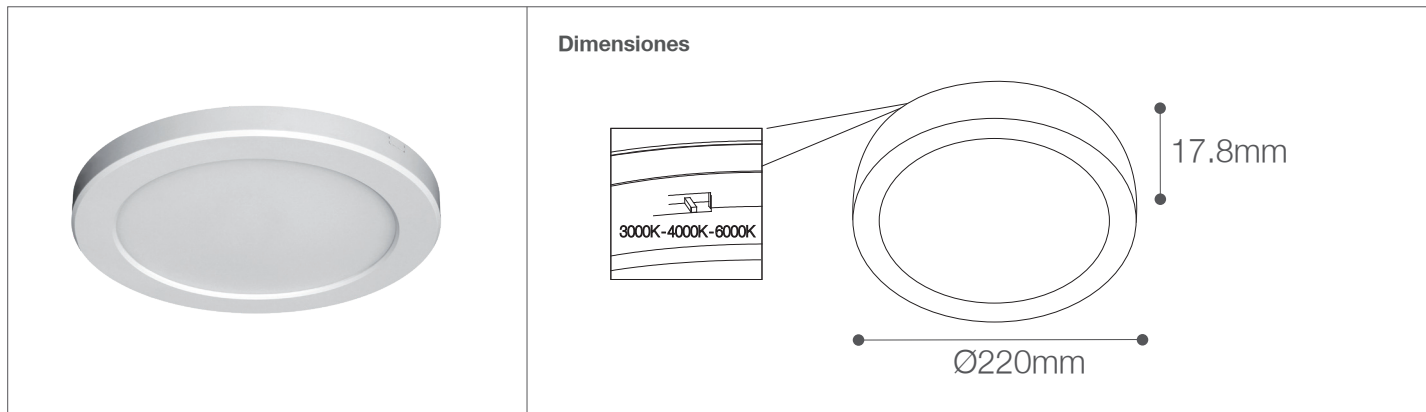

Downlight LED para Adosar

Downlight - Iluminación Comercial

11-950/LED18W/3CCT/PF09/WH | 147842 | 7750902126584

LIGHTTECH

Datos técnicos

Marca	LIGHTTECH
Potencia	18W
Temp.de color	3000K 4000K 6000K
Lúmenes	1600Lm
Eficiencia	89Lm/W
Voltaje	180-265V
Frecuencia	50-60Hz
Índice de Protección	IP20
CRI	80
Factor de potencia	PF0.9
Tiempo de vida	25,000 Hrs.

Descripción

Downlight LED 18W fijo circular para techos, permitiendo ser instalado de forma adosada o empotrada, gracias a sus accesorios incluidos. Proporciona alta eficiencia en el consumo de energía por tener un factor de potencia de 0.9. Cuenta con switch interno para la selección de luz, adaptando el tono de luz al espacio y tareas.

Características de la Luminaria

- Material cuerpo: Polycarbonato
- Material difusor: Polipropileno
- Acabado: Mate

- Dimensiones cuerpo: Ø220x17.8mm
- Colores: Blanco

Usos

- Interiores Comerciales
- Residenciales
- Salas de conferencia
- Espacios comunes
- Cocina
- Vestibulos
- Pasillos