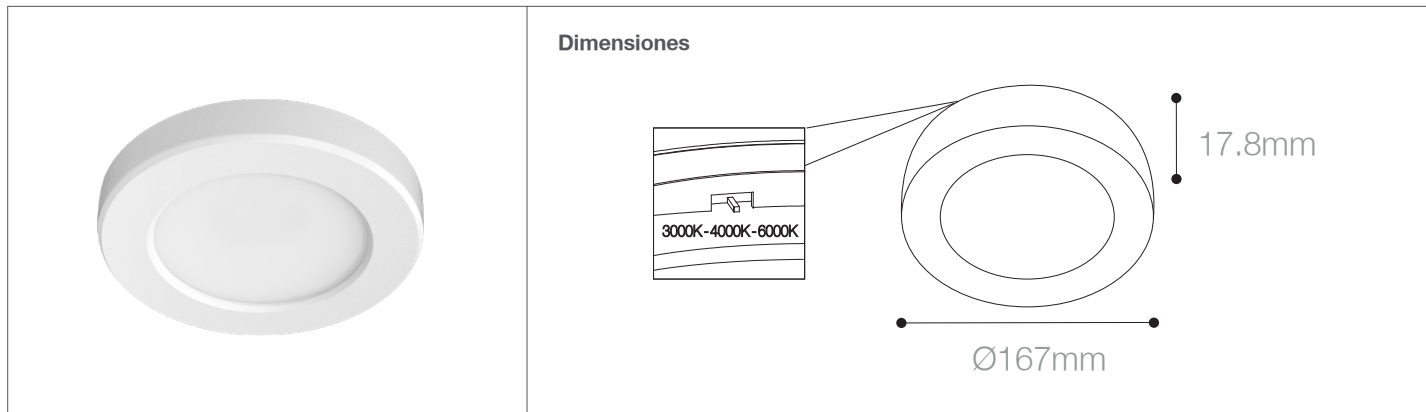

Downlight LED para Adosar

Downlight - Iluminación Comercial

11-950/LED12W/3CCT/PF09/WH | 147840 | 7750902126560

LIGHTTECH