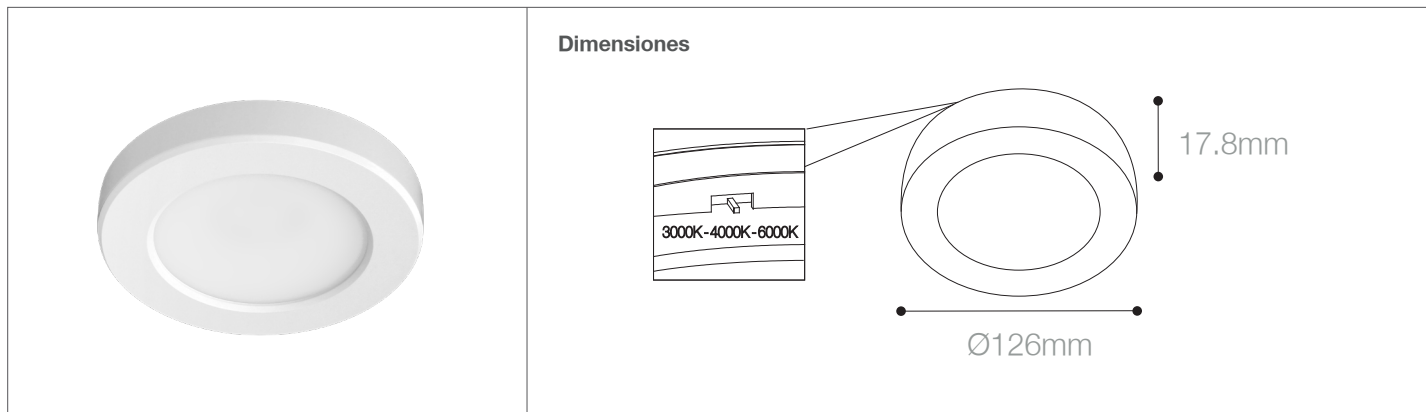

Downlight LED para Adosar

Downlight - Iluminación Comercial

11-950/LED9W/3CCT/PF09/WH | 147839 | 7750902126553

LIGHTTECH

Datos técnicos

Marca	LIGHTTECH
Potencia	9W
Temp.de color	3000K 4000K 6000K
Lúmenes	600Lm
Eficiencia	67Lm/W
Voltaje	180-265V
Frecuencia	50-60Hz
Índice de Protección	IP20
CRI	80
Factor de potencia	PF0.9
Tiempo de vida	25,000 Hrs.

Descripción

Downlight LED 9W fijo circular para techos, permitiendo ser instalado de forma adosada o empotrada, gracias a sus accesorios incluidos. Proporsiona alta eficiencia en el consumo de energía por tener un factor de potencia de 0.9. Cuenta con switch interno para la selección de luz, adaptando el tono de luz al espacio y tareas.

Características de la Luminaria

- Material cuerpo: Policarbonato
- Material difusor: Polipropileno
- Acabado: Mate

- Dimensiones cuerpo: Ø126x17.8mm
- Colores: Blanco

Usos

- Interiores Comerciales
- Residenciales
- Salas de conferencia
- Espacios comunes
- Cocina
- Vestibulos
- Pasillos