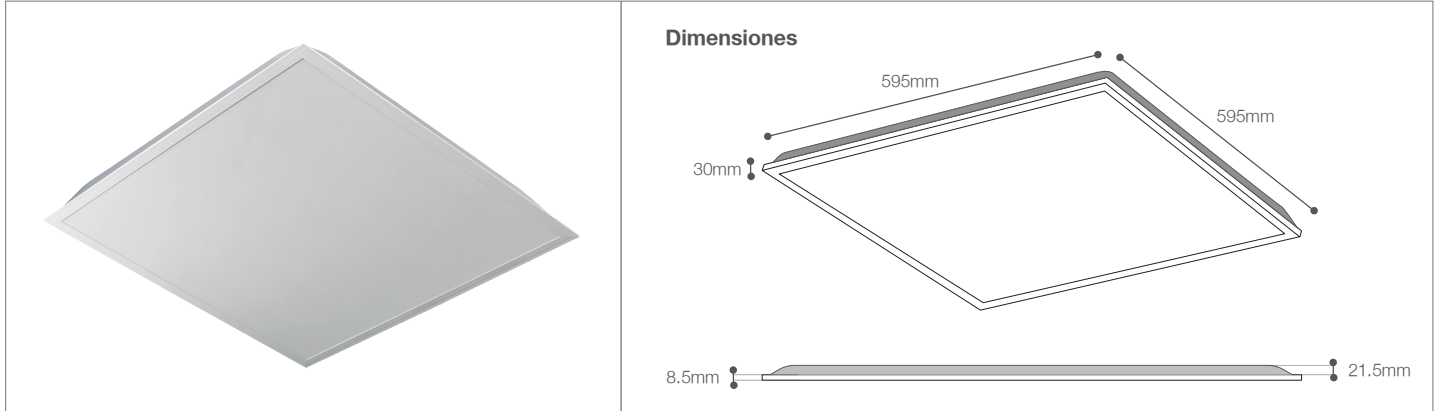

Panel LED PRO Backlit

Paneles LED- Iluminación Comercial

84-420/LED/36W/3CCT/PRO | 147793 | 7750902126140

Datos técnicos

Marca	LIGHTECH
Potencia	36W
Temp.de color	3000K 4000K 6000K
Lúmenes	4320 Lm
Eficiencia	120 Lm/W
Voltaje	170-265V
Frecuencia	50-60Hz
Índice de protección	IP40
CRI	80
Factor de potencia	0.9
Tiempo de vida	50,000 hrs.
Angulo de apertura	120°
Tipo de montaje	Empotrado

Descripción

Luminaria tipo Panel LED PRO 36W para empotrar con tecnología Backlit que brinda iluminación homogénea por contar con una malla de chips que permite mejor distribución de la luz y pantalla difusora a prueba de manchas.

Larga vida útil de 50,000 horas, con índice de protección IP40 y factor de potencia de 0.9. Cuenta con switch interno para selección del tono de luz.

Características de la Luminaria

- Material cuerpo: Aluminio
- Material difusor: Poliestireno
- Acabado: Blanco Mate

-Dimensiones cuerpo: 595x595x30mm

-Colores: Blanco

Usos

- Espacios Comerciales
- Residenciales
- Oficinas
- Centros de salud, laboratorios y consultorios.
- Auditorios y salones multiuso.

Atributos

- Confort visual
- Encendido instantáneo
- Libre de mercurio
- Baja emisión de calor
- Protección medio ambiente