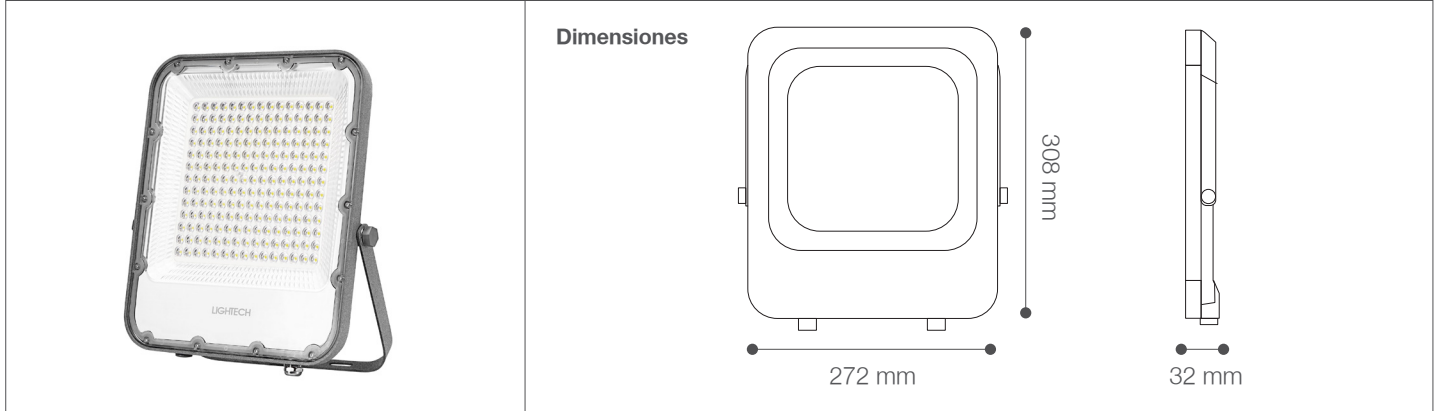

Reflector LED PRO para Adosar

Reflectores - Iluminación Industrial

90-200/LED/150W/65K/PRO | 146948 | 7750902123231

LIGHTTECH

Datos técnicos

| | |
|-----------------------|-----------|
| Marca | LIGHTTECH |
| Potencia | 150W |
| Temp. de color | 6500K |
| Lúmenes | 16,500LM |
| Eficiencia | 110Lm/W |
| Voltaje | 180-265V |
| Frecuencia | 50-60Hz |
| Índice de Protección | IP65 |
| Índice de Resistencia | IK07 |
| Factor de potencia | 0.9 |
| CRI | 80 |
| Tiempo de vida | 50,000 h. |

Descripción

Reflector LED PRO 150W alta eficiencia 110LM/W, Factor de potencia de 0.9 y vida útil de 50,000Hrs. Con carcasa de aluminio y pantalla difusora de policarbonato ideal para zonas expuestas a polvo y humedad con IP65. Chips LED con lentes ópticos que amplía el ángulo de apertura de 90 grados y driver incorporado en luminaria.

Larga duración, alta eficiencia en iluminación, encendido instantáneo, ahorra de energía y de fácil instalación, con accesorio incorporados para fijar en superficies.

Características de la Luminaria

- Material cuerpo: Aluminio inyectado a alta presión
- Acabado: Mate
- Material pantalla: Policarbonato

- Dimensiones cuerpo: 272X308X32mm
- Peso: 1.6 Kg
- Colores: ● Gris

Usos

- Fachadas
- Zonas de carga
- Industrias
- Canchas deportivas
- Estacionamientos

Atributos

- Encendido instantáneo
- Libre de mercurio
- Baja emisión de calor
- Protección medio ambiente