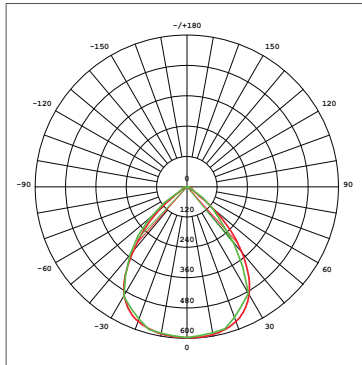

- Dimensiones cuerpo: 272X308X32mm
- Peso: 1.6 Kg
- Colores: ● Gris

Usos

- Fachadas
- Zonas de carga
- Industrias
- Canchas deportivas
- Estacionamientos

Atributos

- Encendido instantáneo
- Libre de mercurio
- Baja emisión de calor
- Protección medio ambiente

Fotometría:

Certificación

INDISPENSABLE PARA UN BUEN FUNCIONAMIENTO CONTAR CON LÍNEA FASE Y NEUTRO (EN CABLEADO) DE NO SER ASÍ SE ACORTARÁ EL TIEMPO DE VIDA ÚTIL DE LA LUMINARIA, PRESENTARÁ PARPARDEO O NO SE APAGARÁ AL 100%.