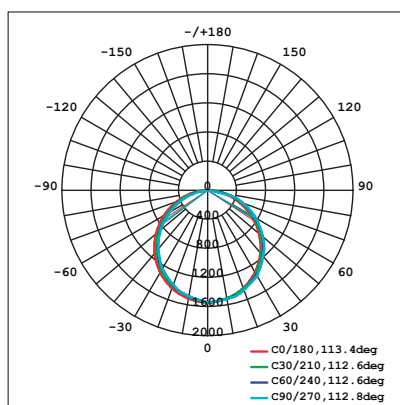

Fotometría

IMPORTANTE:

INDISPENSABLE PARA UN BUEN FUNCIONAMIENTO CONTAR CON LÍNEA FASE Y NEUTRO (EN CABLEADO) DE NO SER ASÍ SE ACORTARÁ EL TIEMPO DE VIDA ÚTIL DE LA LUMINARIA, PRESENTARÁ PARPARDEO O NO SE APAGARÁ AL 100%.