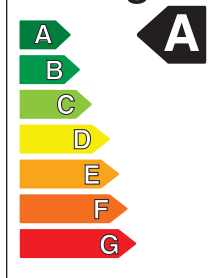

Artefacto LED para Empotrar

Artefactos- Iluminación Comercial

77-100/LED/40W/40K/SL | 145270 | 7750902115236

LIGHTTECH

Dimensiones

Datos técnicos

Potencia	40W
Temp. de color	4000k
Lúmenes	4000Lm
Eficiencia	100Lm/W
Voltaje	220-240V
Frecuencia	50-60Hz
Índice de Protección	IP20
CRI	80
Tiempo de vida	50,000 h.
Factor Potencia	0,9

Descripción

Artefacto lineal LED 40W para empotrar. Uso para interiores.

Está alimentado por un conductor de baja energía constante, por lo cual es totalmente seguro, genera ahorro de energía y posee un largo periodo de vida útil. El encendido es instantáneo, sin parpadeos ni zumbidos.

No contiene agentes peligrosos (mercurio, plomo).

Características de la Luminaria

- -Material cuerpo: Aluminio
- -Acabado: Mate

- -Dimensiones cuerpo: 1231x84x51mm
- -Colores: Silver

Usos

- -Espacios Comerciales
- -Residenciales
- -Salas de conferencia
- -Áreas recreacionales
- -Espacios comunes
- -Oficinas
- -Vestibulos

Atributos

- -Encendido instantáneo
- -Libre de mercurio
- -Baja emision de calor
- -Proteccion medio ambiente

Energía

Fotometría

IMPORTANTE:

INDISPENSABLE PARA UN BUEN FUNCIONAMIENTO CONTAR CON LÍNEA FASE Y NEUTRO (EN CABLEADO) DE NO SER ASÍ SE ACORTARÁ EL TIEMPO DE VIDA ÚTIL DE LA LUMINARIA, PRESENTARÁ PARPARDEO O NO SE APAGARÁ AL 100%.