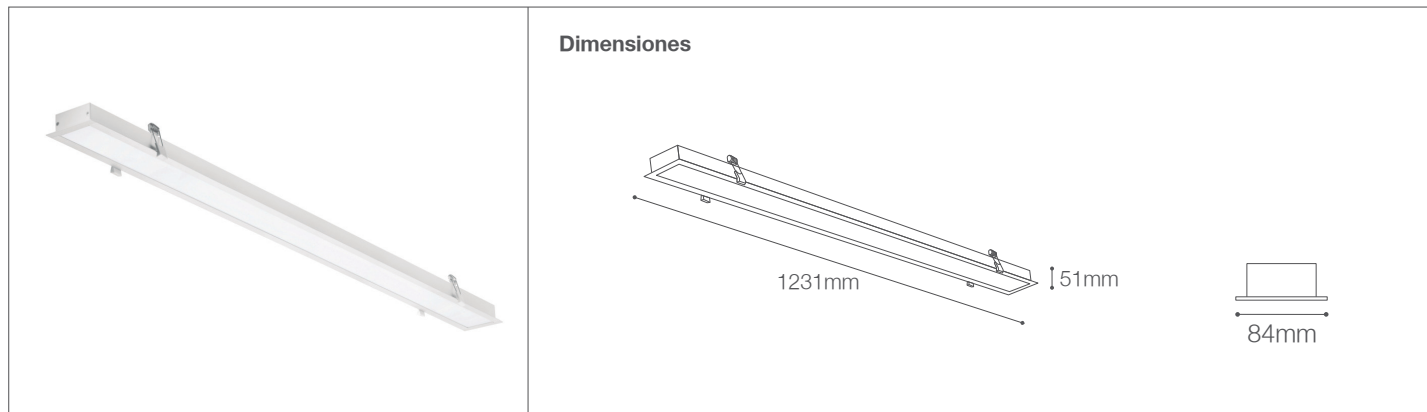

## Dimensiones

## Descripción

Artefacto lineal LED 40W para empotrar. Uso para interiores.

Está alimentado por un conductor de baja energía constante, por lo cual es totalmente seguro, genera ahorro de energía y posee un largo periodo de vida útil. El encendido es instantáneo, sin parpadeos ni zumbidos.

## Características de la Luminaria

- Material cuerpo: Aluminio
- Acabado: Mate

- Dimensiones cuerpo: 1231x84x51mm
- Colores:  Silver