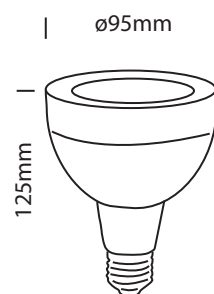

CARACTERÍSTICAS DEL PRODUCTO

- Chip Epistar RA>80
- Material aluminio + PC
- Lámpara libre de mercurio
- Alta eficiencia
- Driver aislado

DIMENSIONES

FICHA TÉCNICA

NOMBRE	FOCO PAR 30 DE 20W LED
Part No	PAR-30-20W
Potencia	20W
Voltaje	175 - 265V AC
Factor Potencia	>0.70
Angulo De Luz	30°
Marca Chip	EPISTAR
Cantidad Chips	1psc
Lúmenes	1800LM
Color Temperatura	3000K/4000K/6500K @Ra80
Cri	>80 RA
Color De Luz	warm white/nature white/cool white
Altura	125mm
Diámetro	95mm
Peso	300 g
Frecuencia	50/60 HZ
Dimmable	No dimmable
Tipo Materia	Aluminio + PC
Temperatura Trabajo	-20~ 40 °C
Horas De Vida	30000 hrs
Garantía	1 año