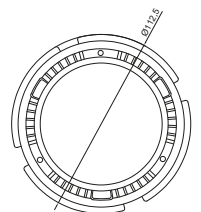

ACCESORIOS

CONTROL REMOTO