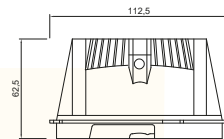

ACCESORIOS

CONTROL REMOTO