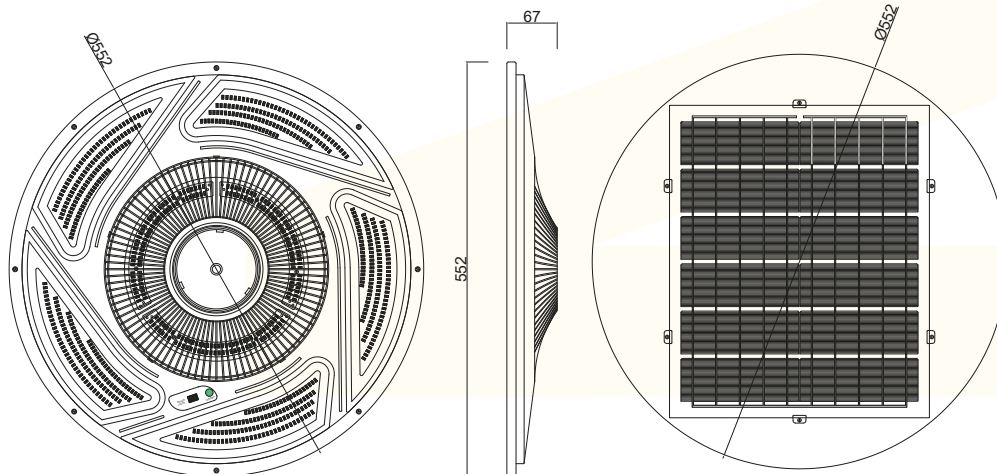

ESQUEMA DE DIMENSIONES (mm) / DIMENSIONAL SCHEME

OVNI LED SOLAR SLIM 600W

ACCESORIOS

CONTROL REMOTO